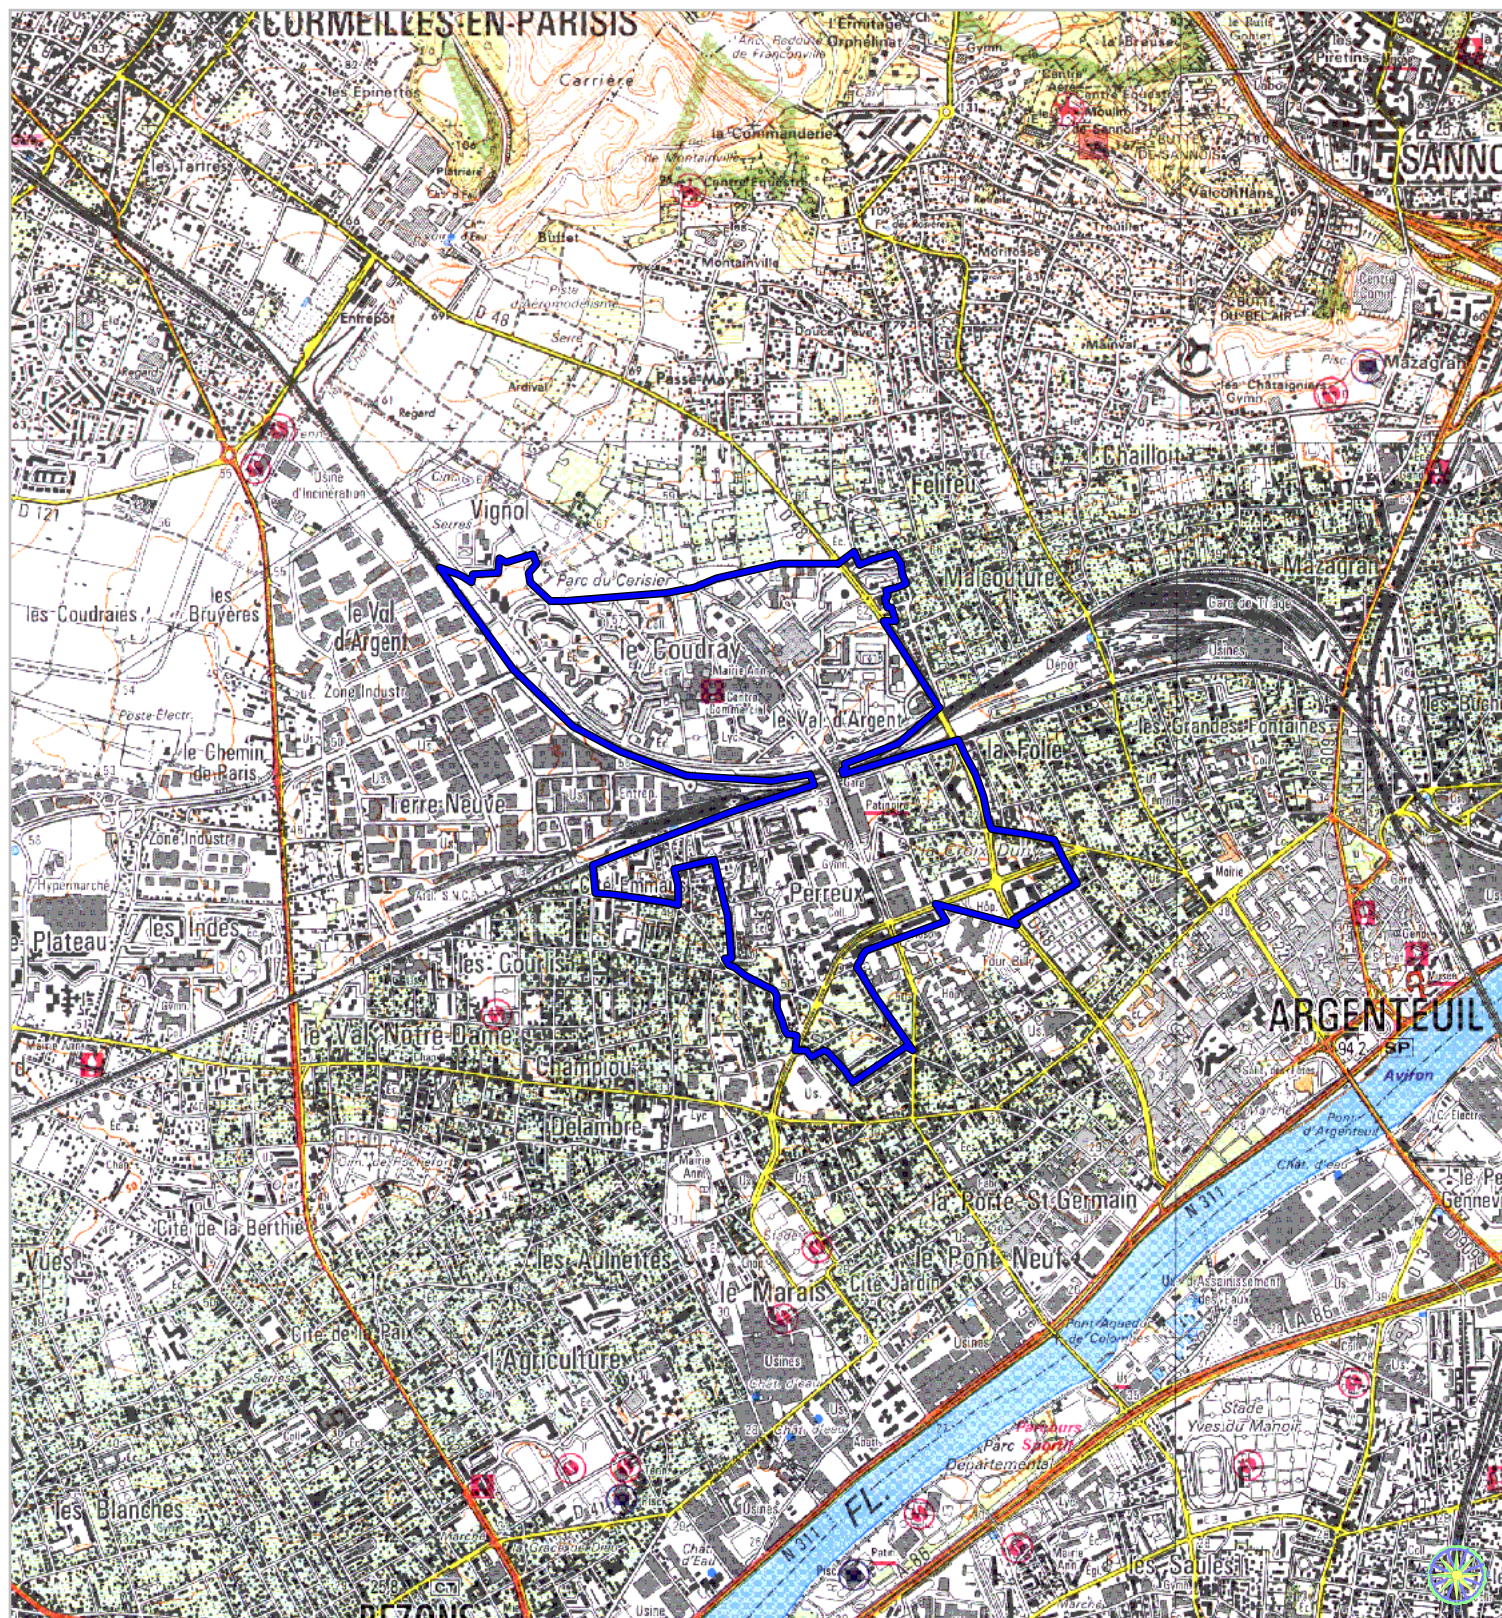

ZONE FRANCHE URBAINE

Carte indicative au 1/25 000

selon l'annexe 4 au décret
n°2004-219 du 12 mars 2004

Région : **Ile de France**
Département : **Val d'Oise (95)**
Commune : **Argenteuil.**

ZFU: Val d'Argent.

N° INSEE: 11550ZF

La zone concernée est délimitée par un trait de couleur bleue. Le tracé est indicatif, en particulier la zone peut parfois comprendre des parcelles situées de l'autre côté des voies de délimitation.