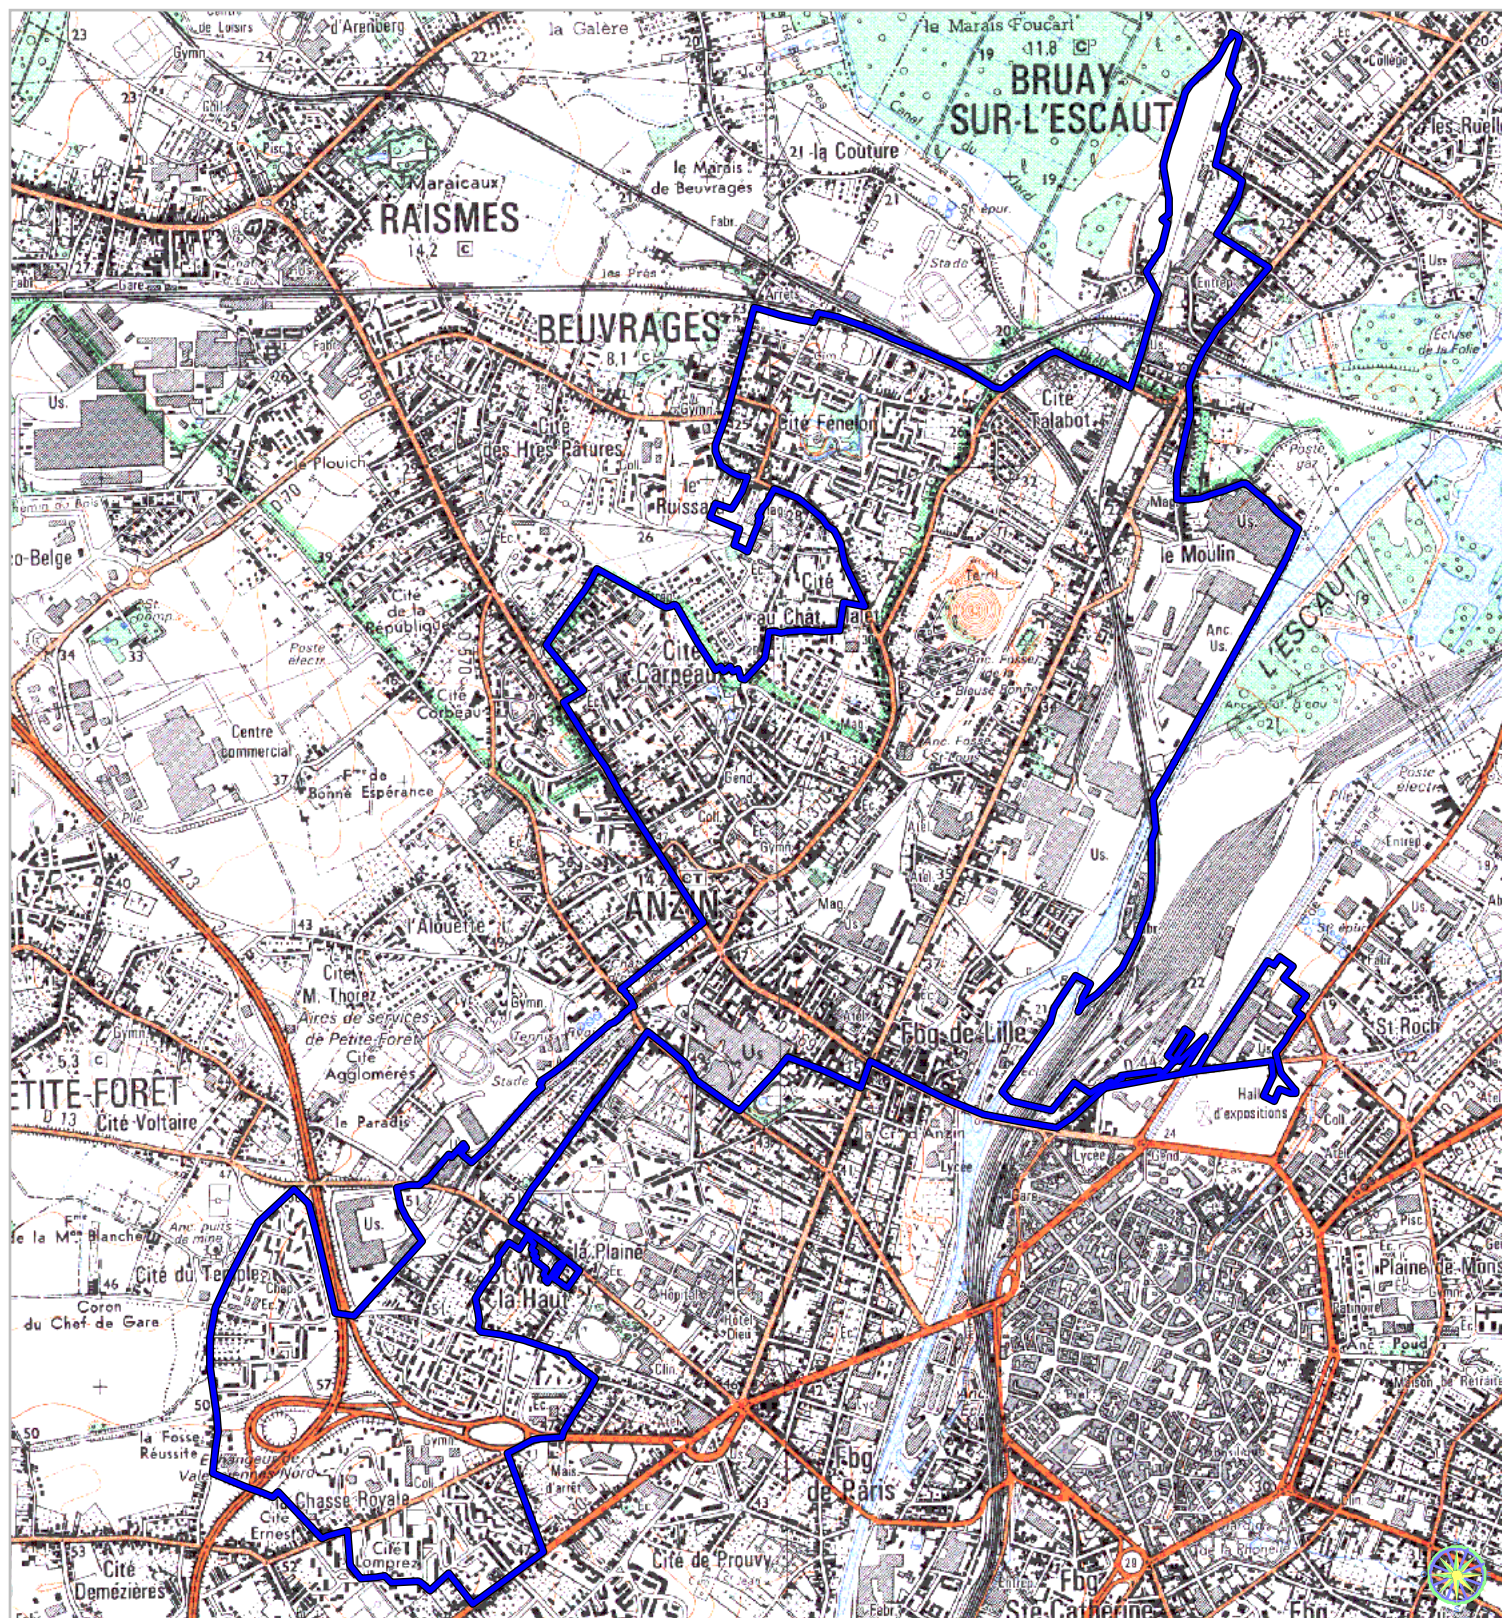

## ***ZONE FRANCHE URBAINE***

**Carte indicative au 1/25 000**

selon l'annexe 3 au décret  
n°2004-219 du 12 mars 2004

Région : Nord Pas de Calais  
Département : Nord (59)  
Commune : Anzin, Valenciennes, La Sentinelle,  
Raismes, Beuvrages, Bruay-sur-l'Escaut.

**ZFU:** Val d'Escaut.

N° INSEE: 31062ZF

La zone concernée est délimitée par un trait de couleur bleue. Le tracé est indicatif, en particulier la zone peut parfois comprendre des parcelles situées de l'autre côté des voies de délimitation.