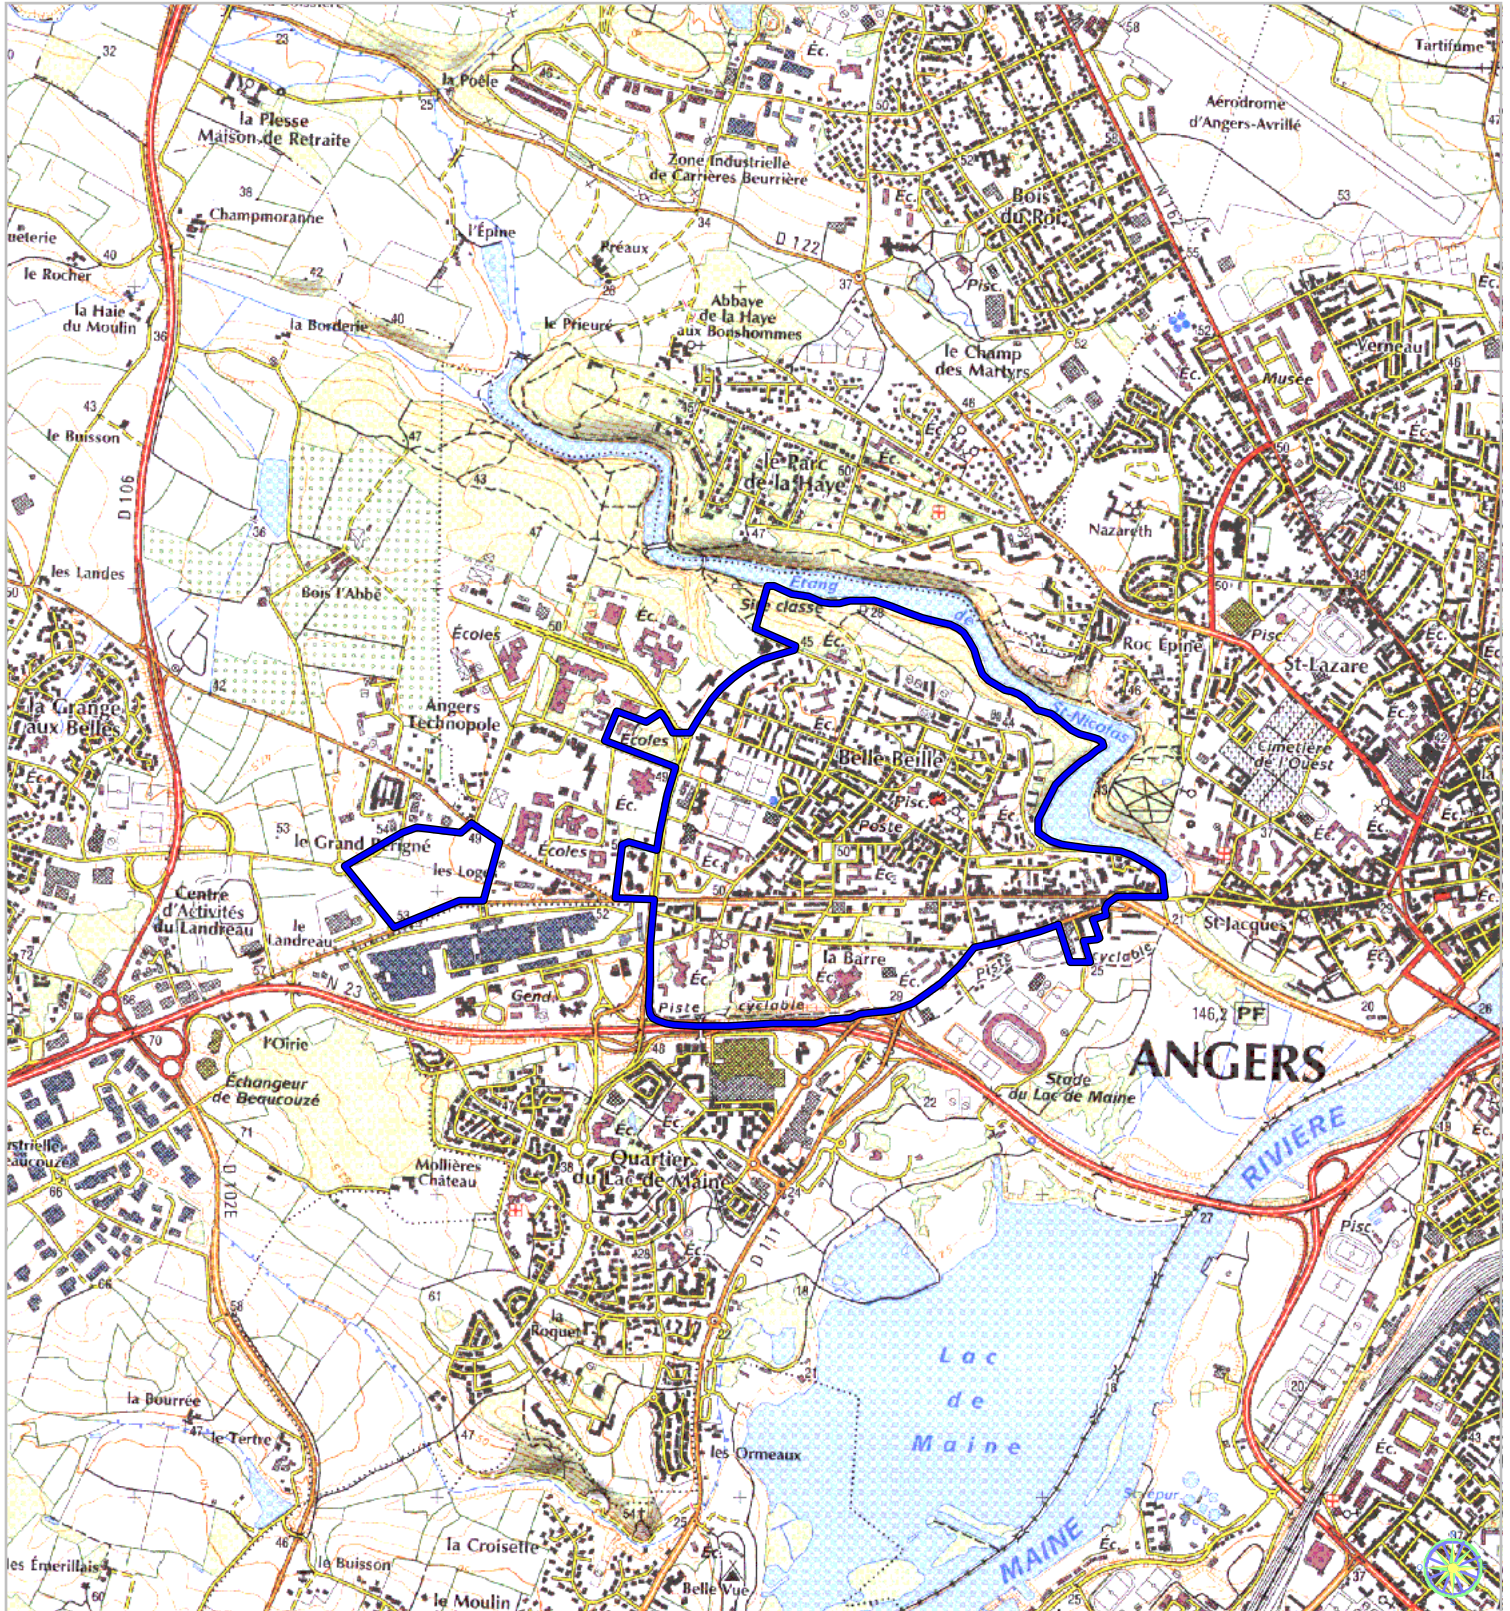

ZONE FRANCHE URBAINE

Carte indicative au 1/25 000

selon l'annexe 2 au décret
n°2004-219 du 12 mars 2004

Région : Pays de la Loire
Département : Maine et Loire (49)
Commune : Angers.

ZFU: Belle-Beille.

N° INSEE: 52030ZF

La zone concernée est délimitée par un trait de couleur bleue. Le tracé est indicatif, en particulier la zone peut parfois comprendre des parcelles situées de l'autre côté des voies de délimitation.