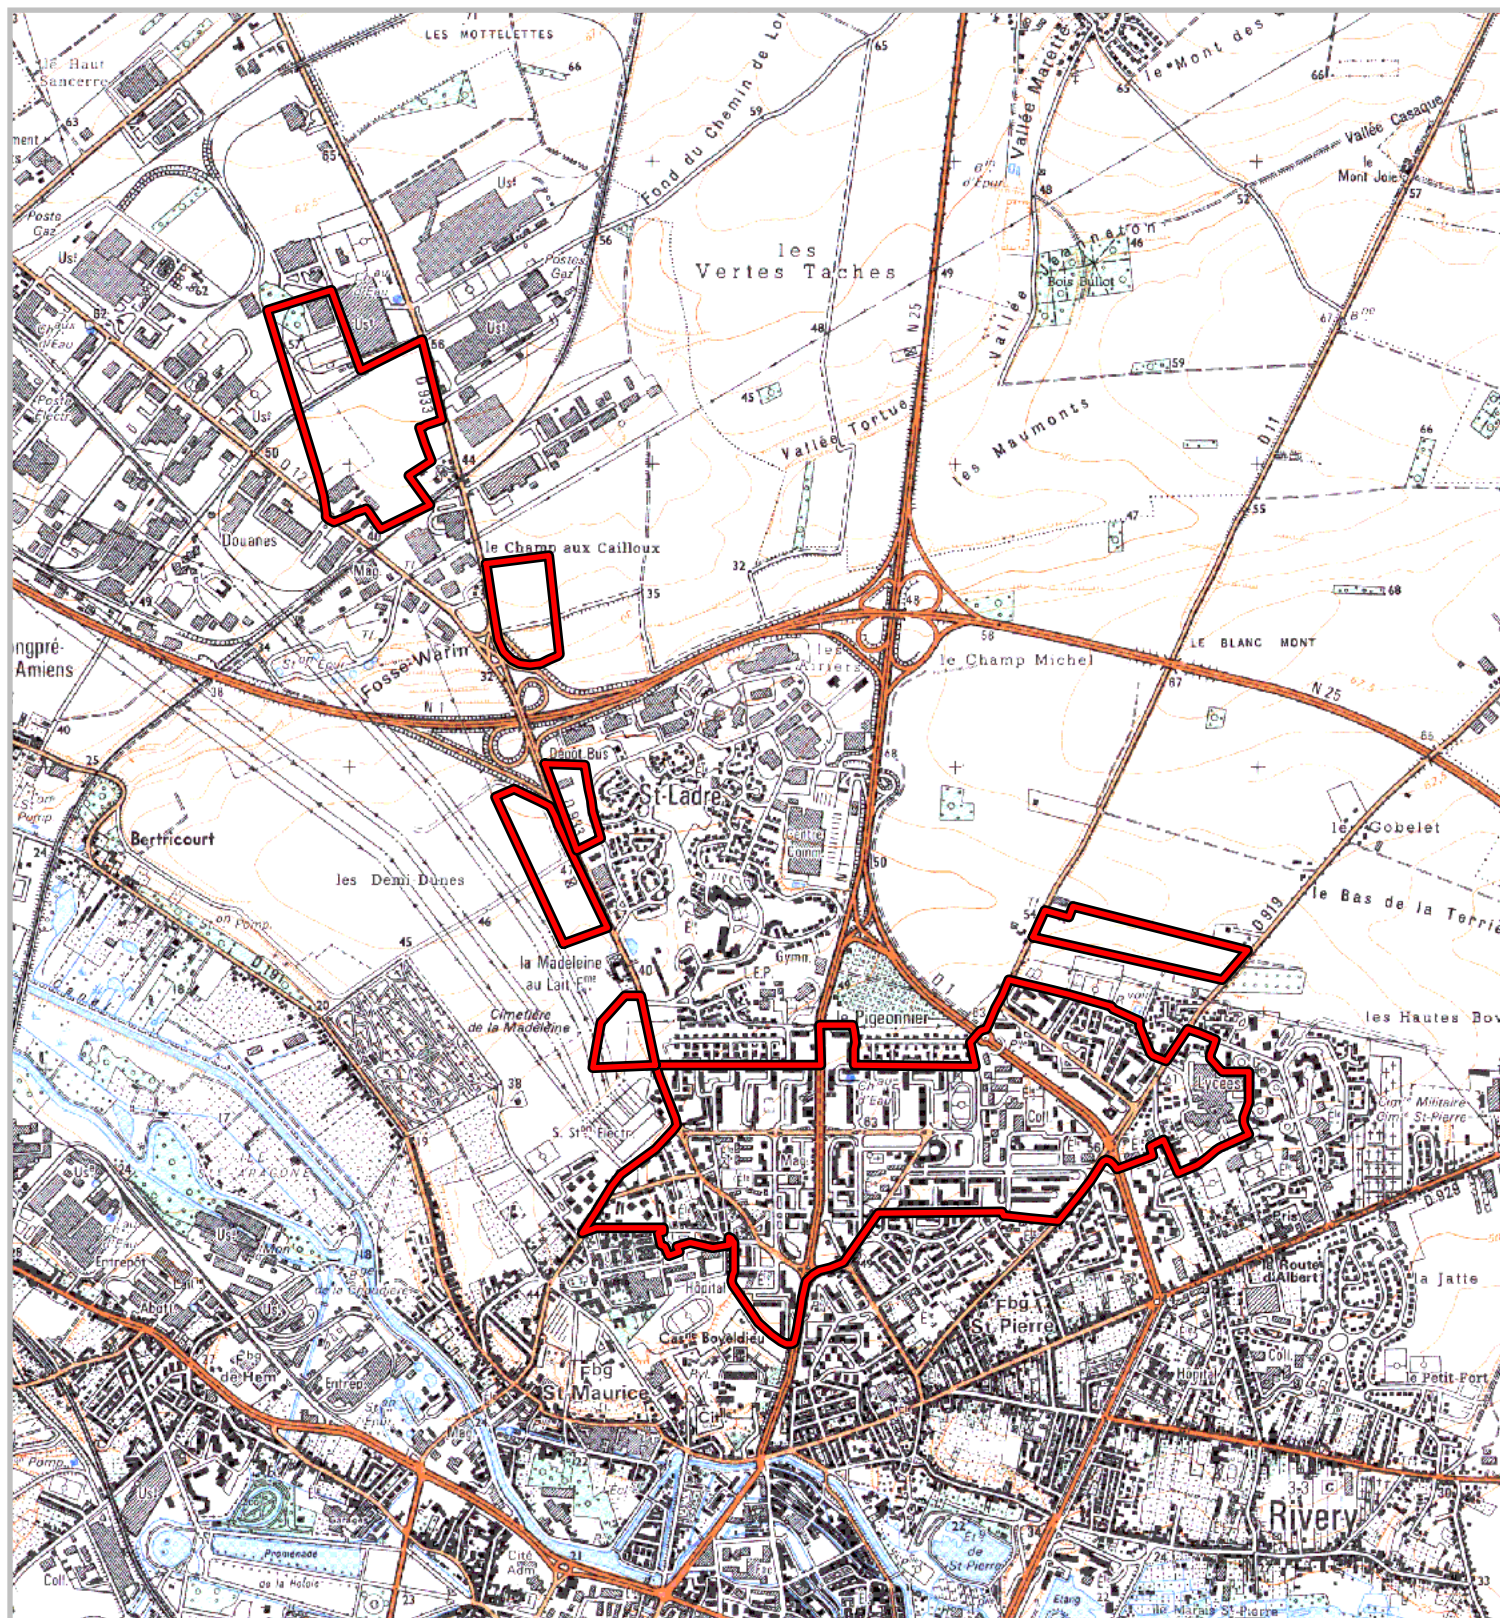

ZONE FRANCHE URBAINE

Carte au 1/25 000

visée à l'article 1 du décret n° 96-1154 du 26 Décembre 1996,
modifié par le décret n°2007-894 du 15 mai 2007

Région : **Picardie**
Département : **Somme (80)**
Commune : **Amiens.**

ZFU: Quartier Nord.

N° INSEE: 22060ZF

La Zone Franche Urbaine (ZFU) est délimitée par un trait de couleur rouge.

500 m