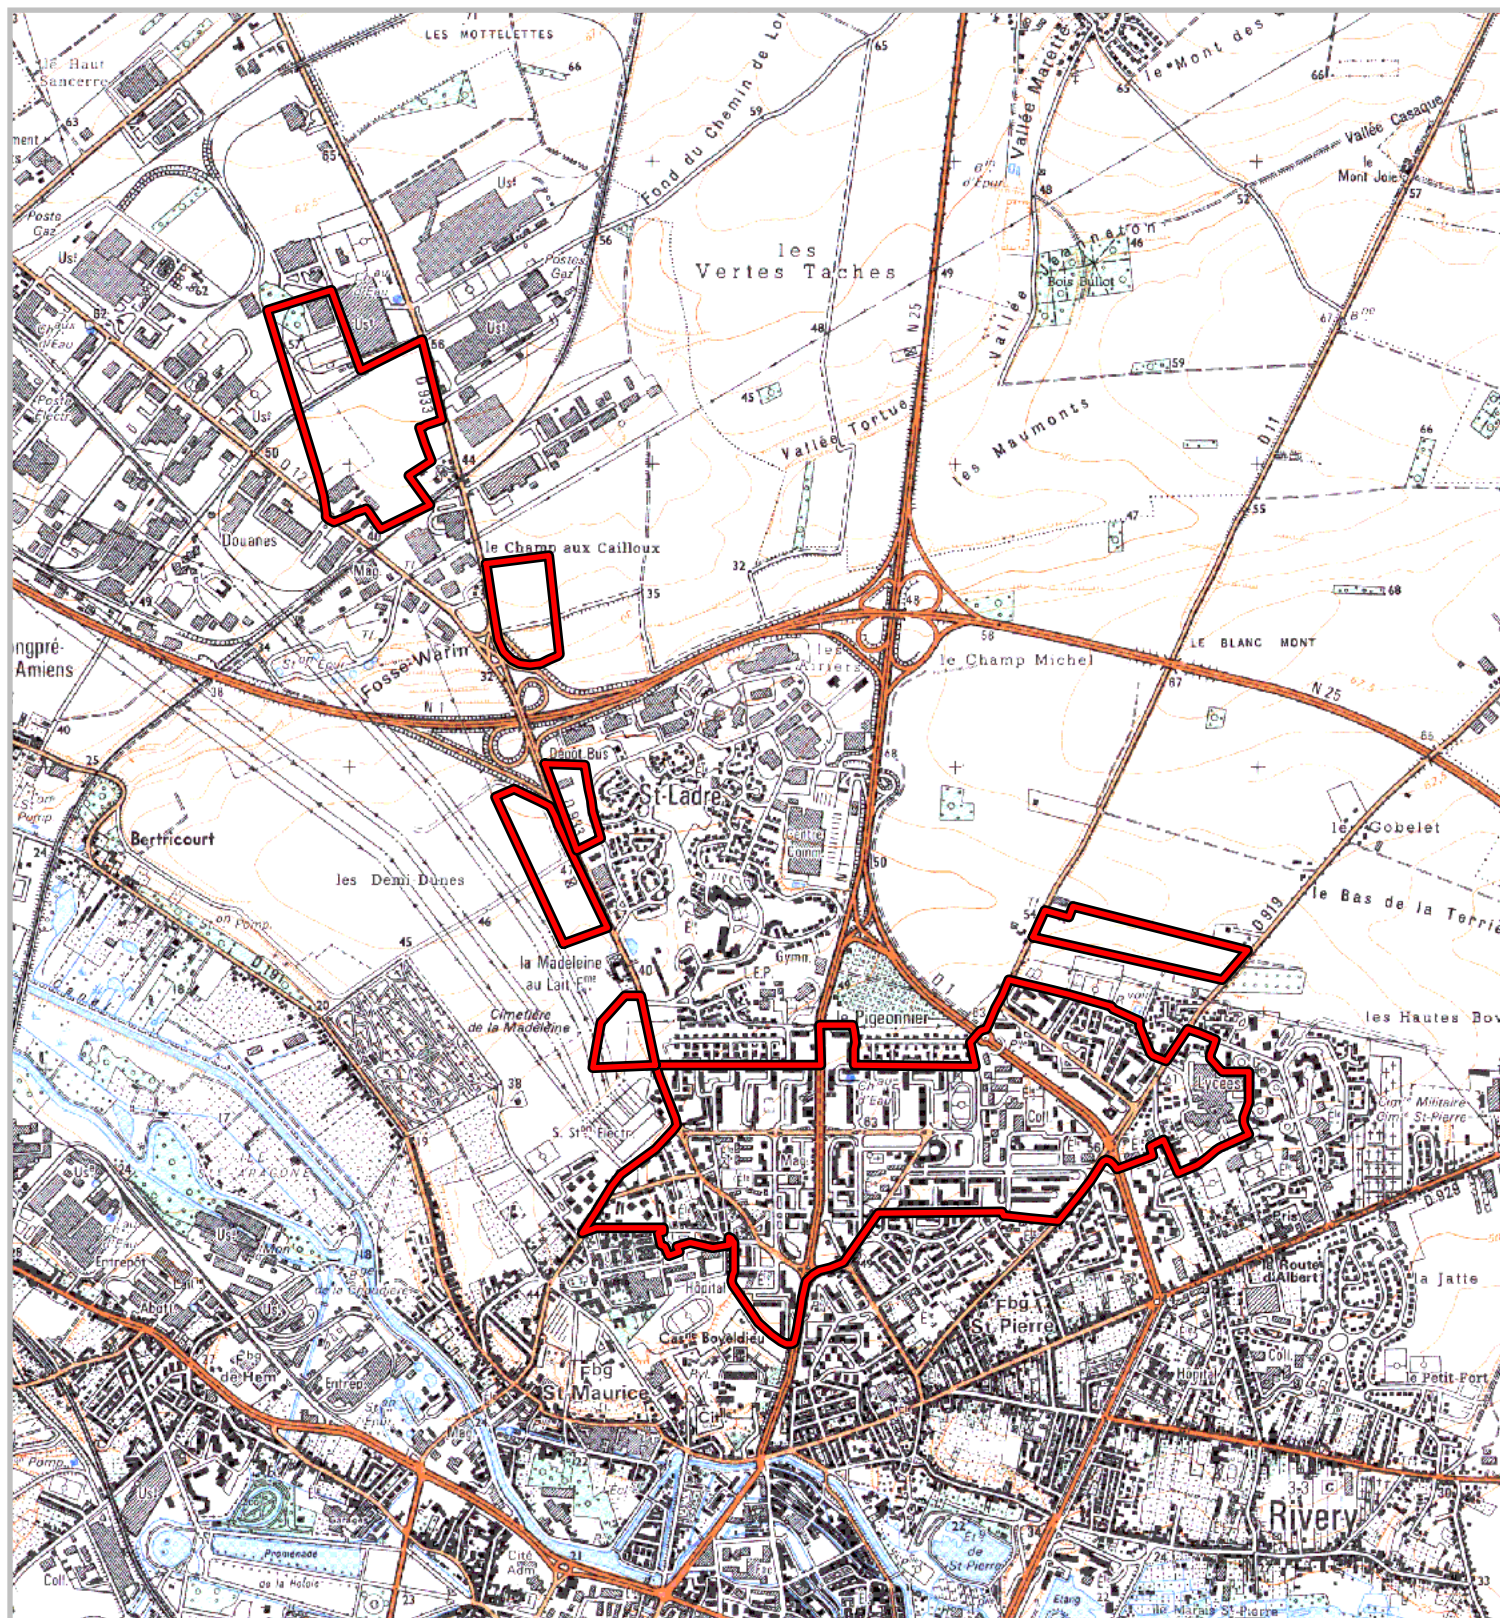

## **ZONE FRANCHE URBAINE**

Carte au 1/25 000

visée à l'article 1 du décret n° 96-1154 du 26 Décembre 1996,  
modifié par le décret n°2007-894 du 15 mai 2007

Région : Picardie  
Département : Somme (80)  
Commune : Amiens.

**ZFU:** Quartier Nord.

N° INSEE: 22060ZF

La Zone Franche Urbaine (ZFU) est délimitée par un trait de couleur rouge.

500 m